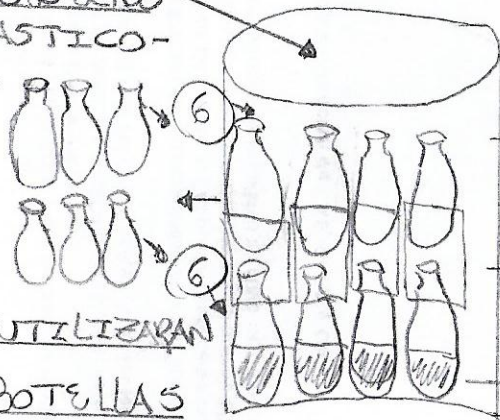

PROYECTO DE CESTOS DE BASURA

BOLSA NEGRA
PARA
DESECHOS
ORGANICOS

LAVAROPAS VIEJO DE LATA

SE PINTA CON AEROSOL PARA QUE
TIPO DE DESECHOS ESTARA DESTINADO
DICHO CONTENEDOR

BOLSA NEGRA
PARA DESECHOS
DE PLASTICO-
PAPEL

CESTO ELABORADO A PARTIR DE LA UTILIZACIÓN
DE BOTELLAS DE PLASTICO

LOS PISOS DE BOTELLAS SE UNEN CON LAMINAS DE PLASTICO Y CINTA

SE UTILIZARAN
12 BOTELLAS
FORMAR EL

SE LLENA HASTA LA MITAD CADA BOTELLA CON ARENA
PARA QUE TENGA MAYOR ESTABILIDAD EL CESTO

CUERPO DEL
CESTO

BASE DE CARTÓN CUBIERTA POR LAMINA DE PLASTICO
TANTO DE ARRIBA COMO DE ABAJO.